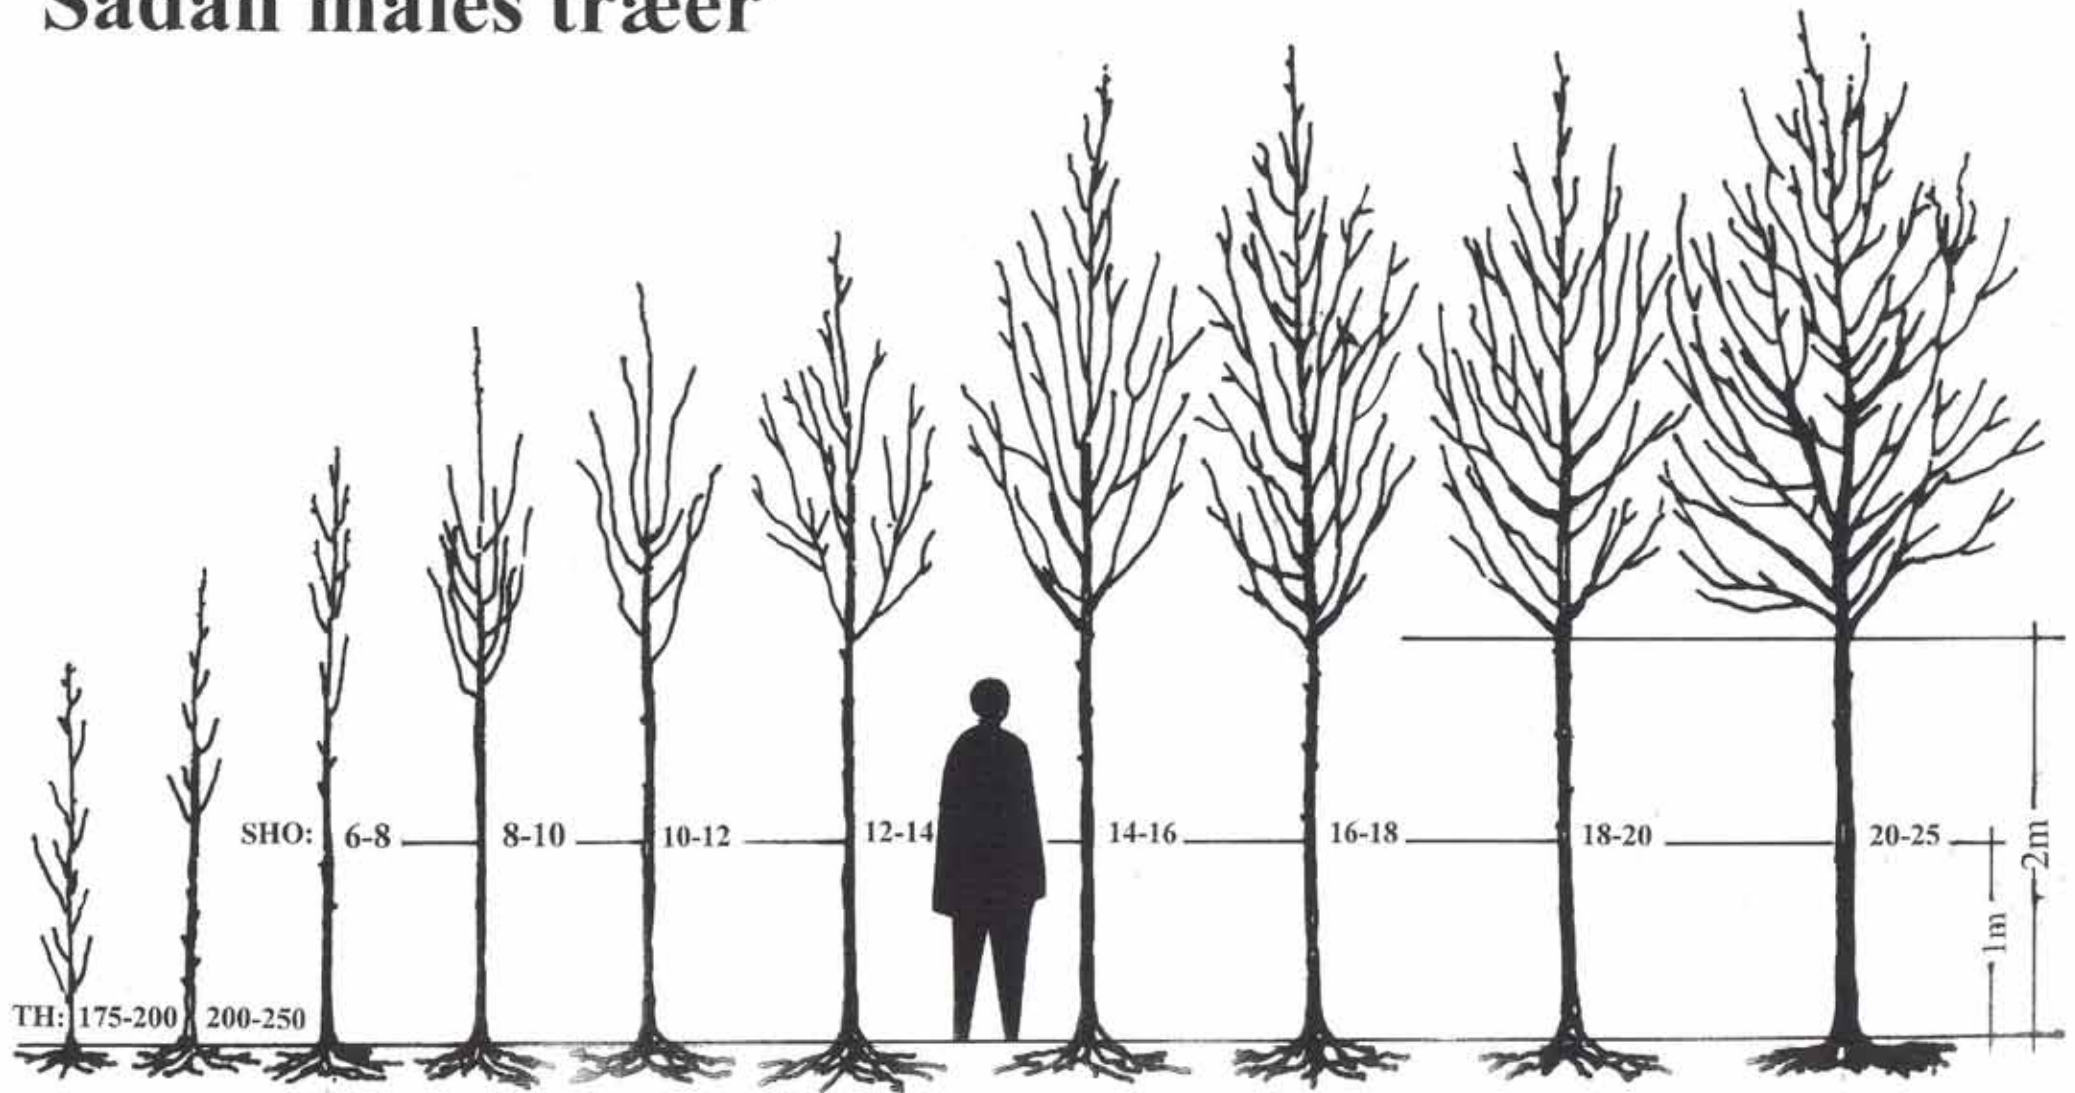

# Sådan måles træer

TH: Totalhøjde, målt i cm.

SHO: Stammeomfang, målt 1m over terræn, i cm rundt om stammen.