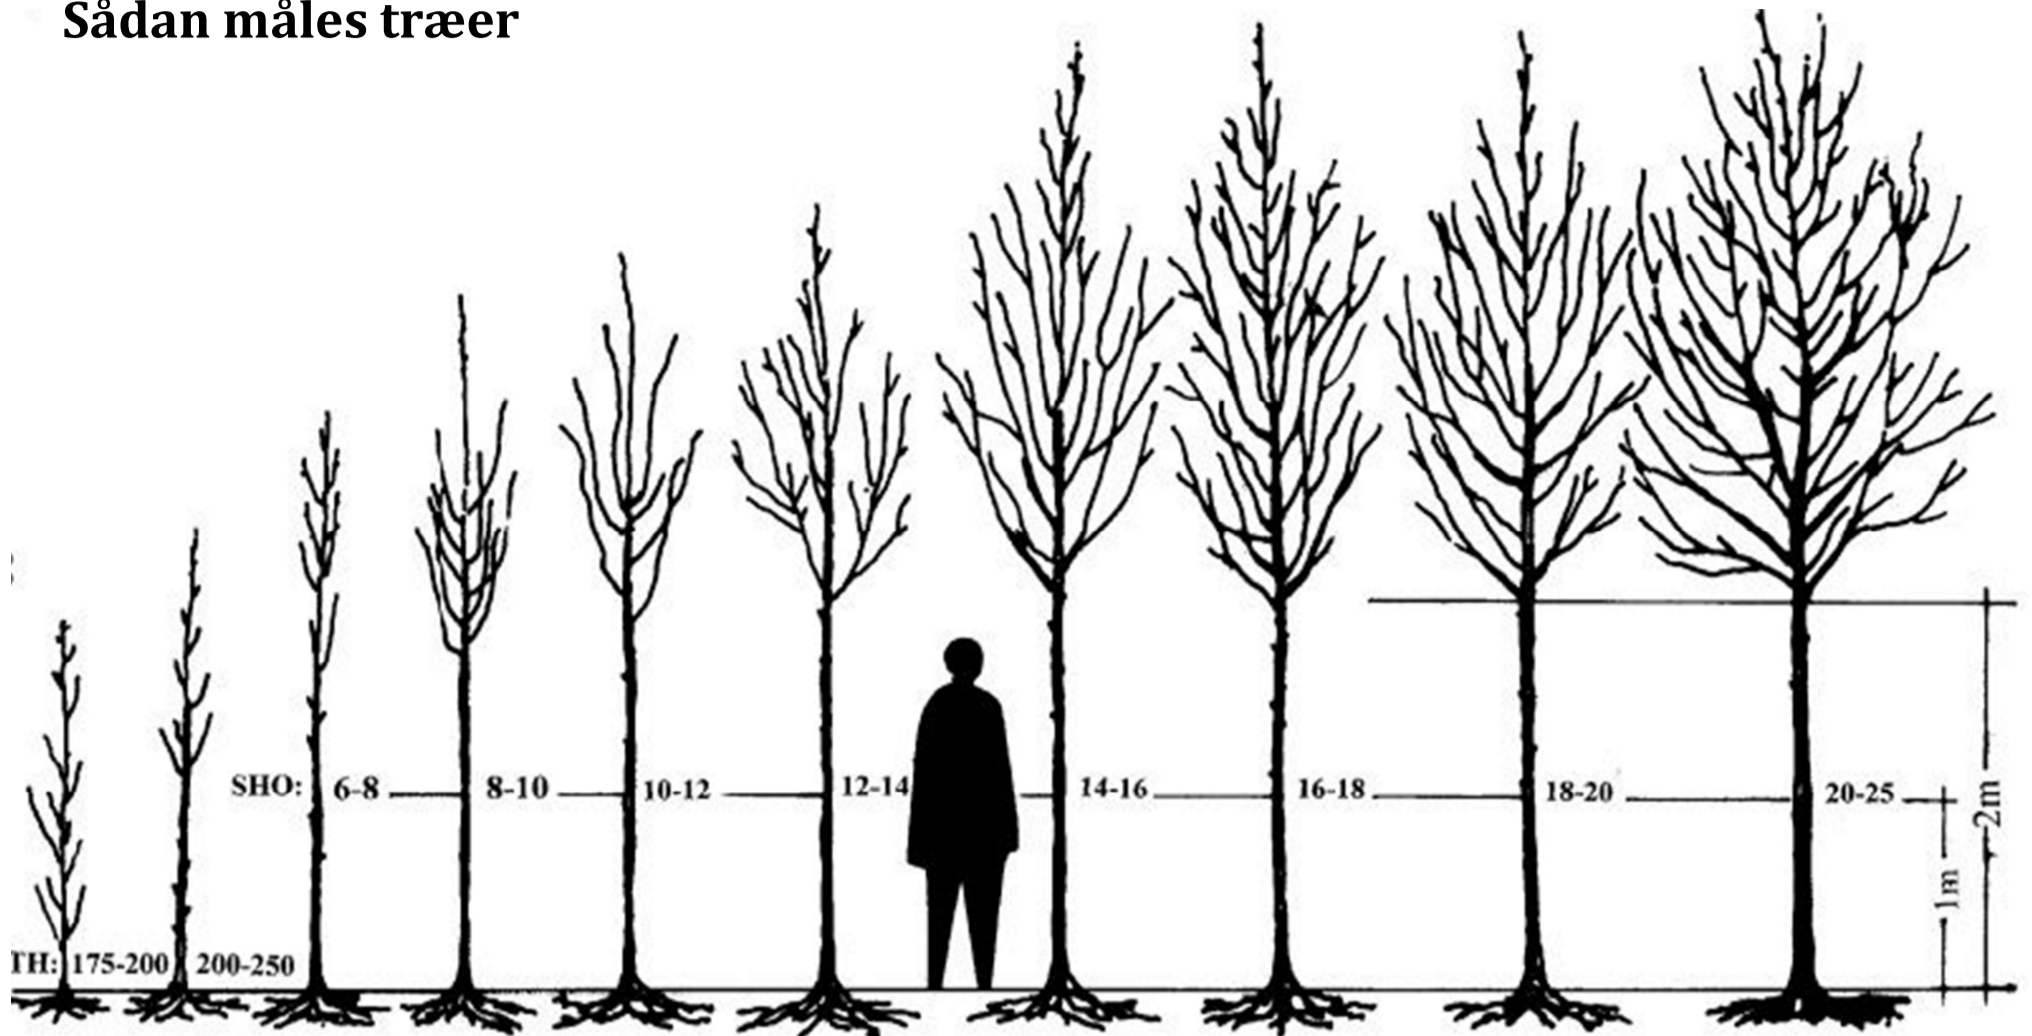

Sådan måles træer

TH: Totalhøjde, målt i cm.

Sådan måles buske

gr.: grene, antal
H: højde, målt i cm